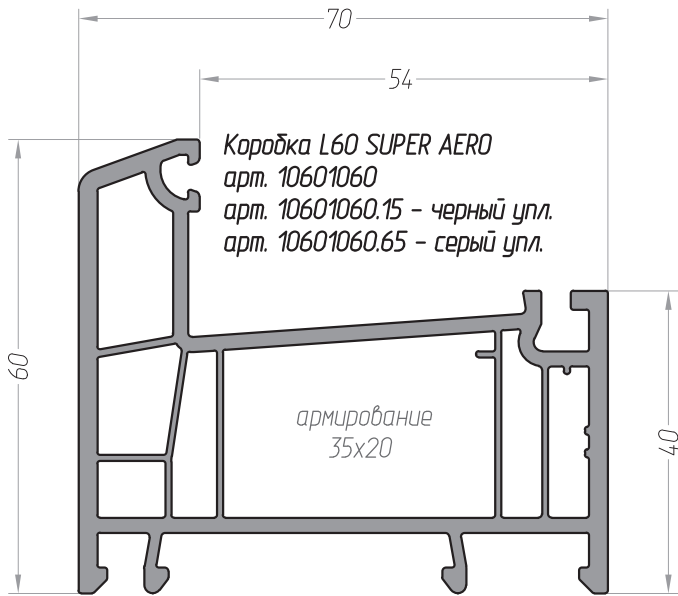

ОКОННЫЕ СИСТЕМЫ BRUSBOX SUPER AERO

121471, г. Москва,
ул. Рябиновая, д. 26,
стр. 2, офис 605

Тел.: +7 495 269-17-19
all@brusbox.ru
brusbox.ru

BRUSBOX.
Окнозначно!

ОКОННЫЕ СИСТЕМЫ BRUSBOX SUPER AERO

BRUSBOX.
Окнозначно!