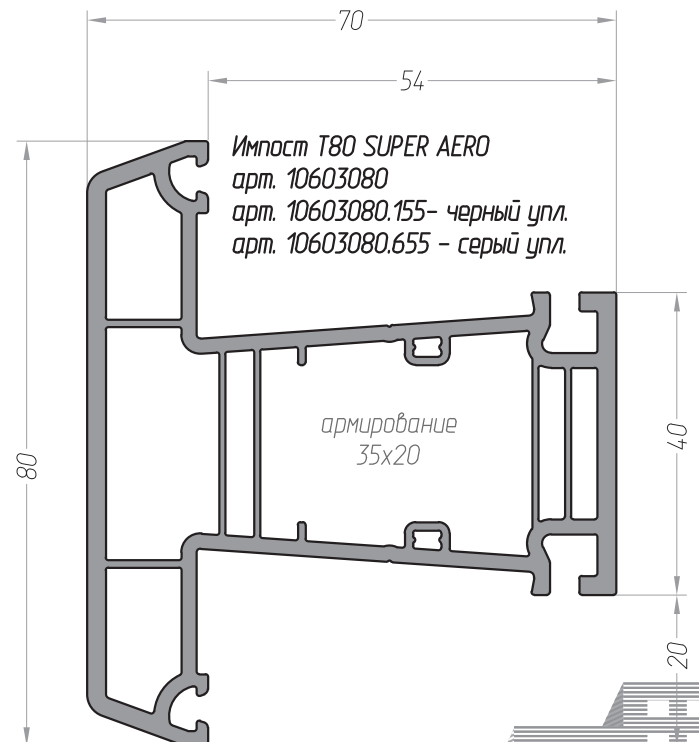

ОКОННЫЕ СИСТЕМЫ BRUSBOX SUPER AERO

121471, г. Москва,
ул. Рябиновая, д. 26,
стр. 2, офис 605

Тел.: +7 495 269-17-19
all@brusbox.ru
brusbox.ru

BRUSBOX.
Окнозначно!

ОКОННЫЕ СИСТЕМЫ BRUSBOX SUPER AERO

BRUSBOX.
Окнозначно!