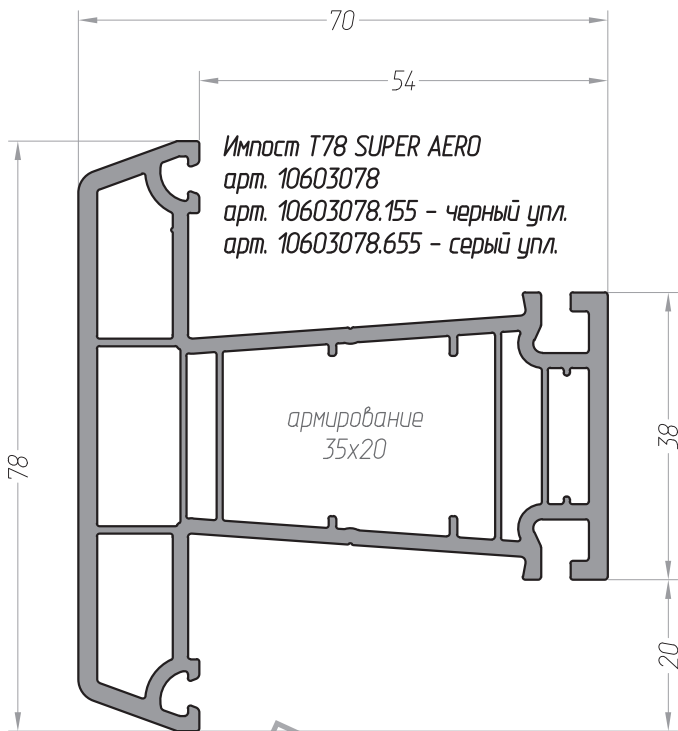

ОКОННЫЕ СИСТЕМЫ BRUSBOX SUPER AERO

121471, г. Москва,
ул. Рябиновая, д. 26,
стр. 2, офис 605

Тел.: +7 495 269-17-19
all@brusbox.ru
brusbox.ru

BRUSBOX.
Окнозначно!

ОКОННЫЕ СИСТЕМЫ BRUSBOX SUPER AERO

BRUSBOX.
Окнозначно!