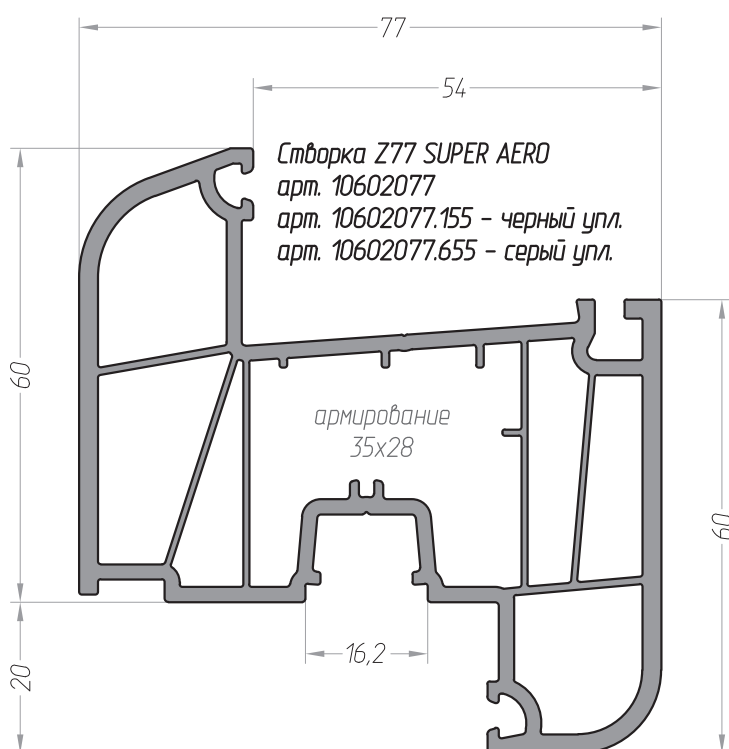

ОКОННЫЕ СИСТЕМЫ BRUSBOX SUPER AERO

121471, г. Москва,
ул. Рябиновая, д. 26,
стр. 2, офис 605

Тел.: +7 495 269-17-19
all@brusbox.ru
brusbox.ru

BRUSBOX.
Окнозначно!

ОКОННЫЕ СИСТЕМЫ BRUSBOX SUPER AERO

BRUSBOX.
Окнозначно!