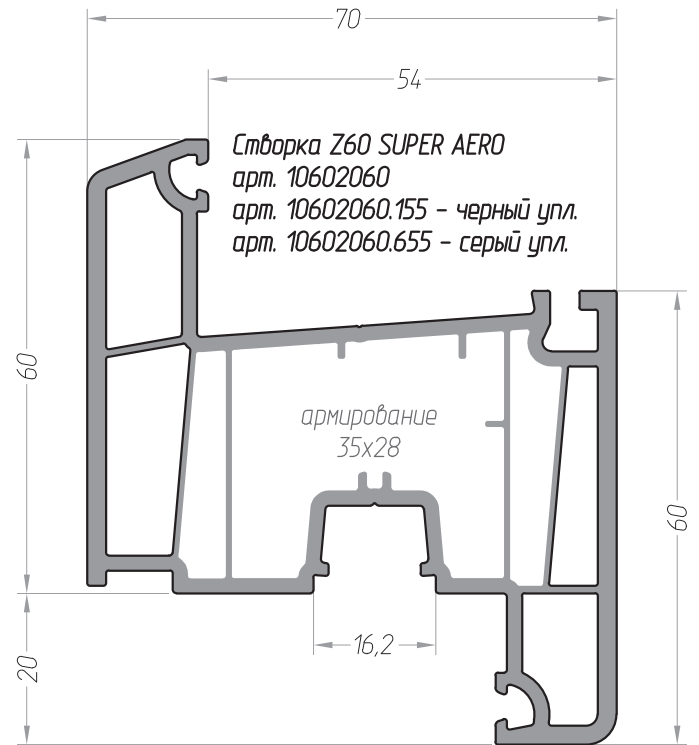

ОКОННЫЕ СИСТЕМЫ BRUSBOX SUPER AERO

121471, г. Москва,
ул. Рябиновая, д. 26,
стр. 2, офис 605

Тел.: +7 495 269-17-19
all@brusbox.ru
brusbox.ru

BRUSBOX.
Окнозначно!

ОКОННЫЕ СИСТЕМЫ BRUSBOX SUPER AERO

BRUSBOX.
Окнозначно!