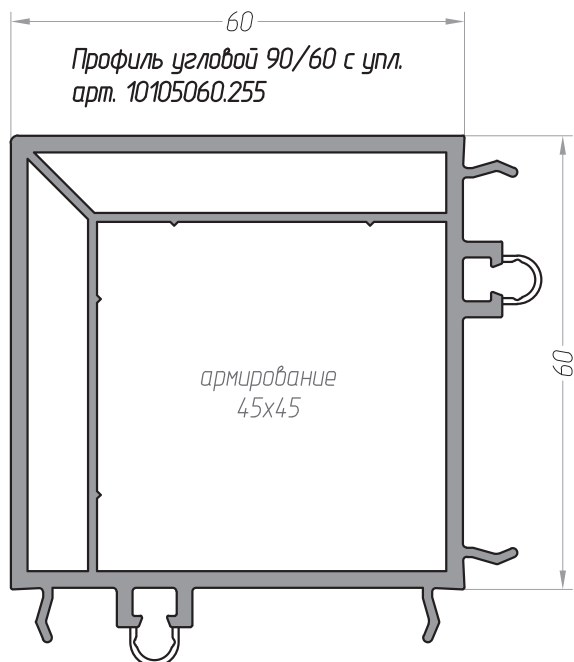

ДОПОЛНИТЕЛЬНЫЕ ПРОФИЛИ К СИСТЕМАМ BRUSBOX 60

ДОПОЛНИТЕЛЬНЫЕ ПРОФИЛИ К СИСТЕМАМ BRUSBOX 60

ДОПОЛНИТЕЛЬНЫЕ ПРОФИЛИ К СИСТЕМАМ BRUSBOX 60

Профиль соединительный 38/60
арт. 10105038