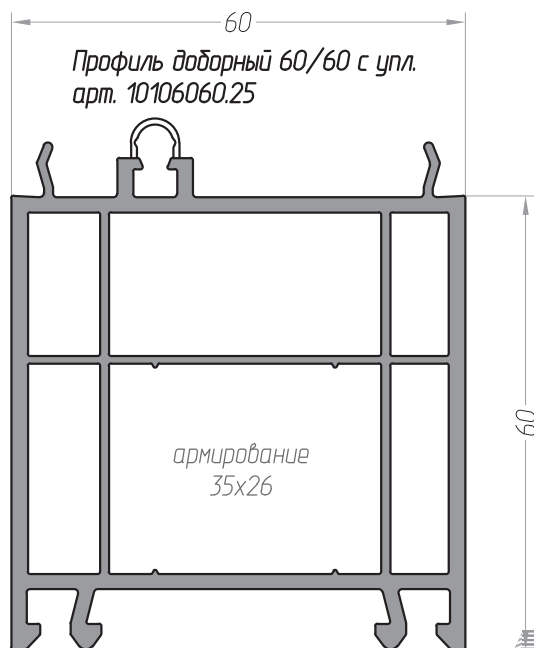

ДОПОЛНИТЕЛЬНЫЕ ПРОФИЛИ К СИСТЕМАМ BRUSBOX 60

ДОПОЛНИТЕЛЬНЫЕ ПРОФИЛИ К СИСТЕМАМ BRUSBOX 60

ДОПОЛНИТЕЛЬНЫЕ ПРОФИЛИ К СИСТЕМАМ BRUSBOX 60

Профиль соединительный 38/60
арт. 10105038