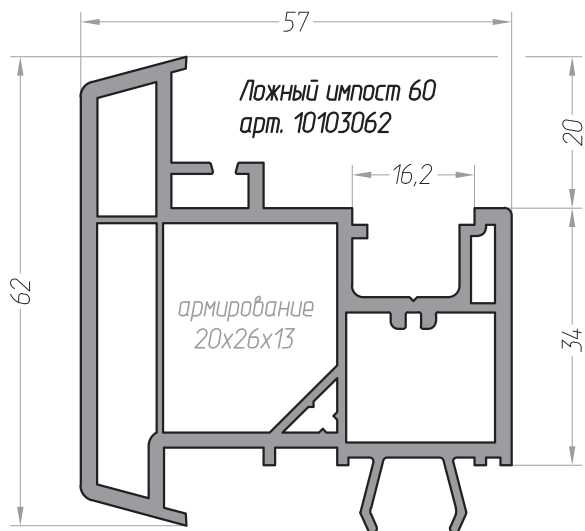

ДОПОЛНИТЕЛЬНЫЕ ПРОФИЛИ К СИСТЕМАМ BRUSBOX 60

ДОПОЛНИТЕЛЬНЫЕ ПРОФИЛИ К СИСТЕМАМ BRUSBOX 60

ДОПОЛНИТЕЛЬНЫЕ ПРОФИЛИ К СИСТЕМАМ BRUSBOX 60

Профиль соединительный 38/60
арт. 10105038