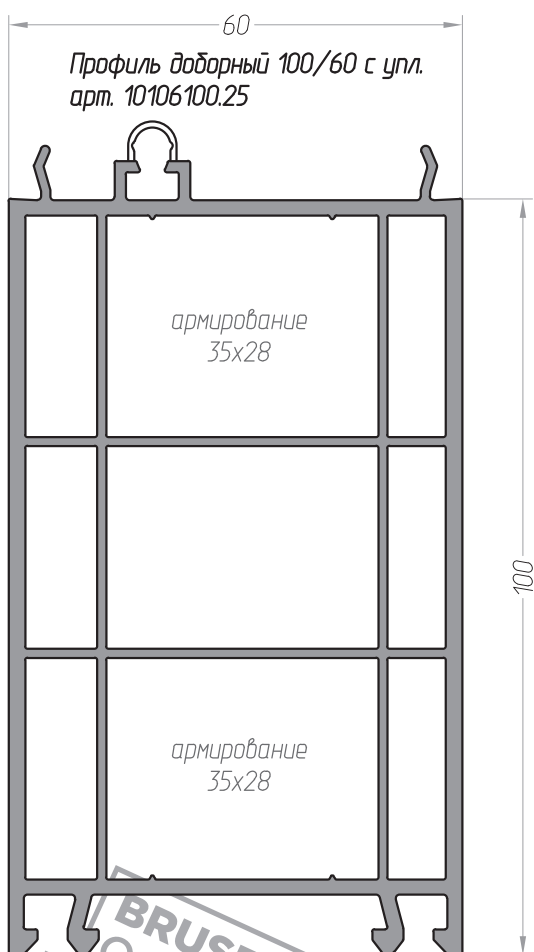

ДОПОЛНИТЕЛЬНЫЕ ПРОФИЛИ К СИСТЕМАМ BRUSBOX 60

ДОПОЛНИТЕЛЬНЫЕ ПРОФИЛИ К СИСТЕМАМ BRUSBOX 60

ДОПОЛНИТЕЛЬНЫЕ ПРОФИЛИ К СИСТЕМАМ BRUSBOX 60

Профиль соединительный 38/60
арт. 10105038