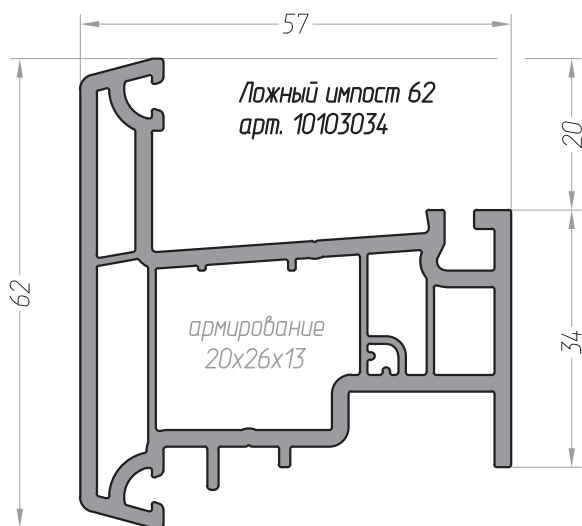

ДОПОЛНИТЕЛЬНЫЕ ПРОФИЛИ К СИСТЕМАМ BRUSBOX 60

ДОПОЛНИТЕЛЬНЫЕ ПРОФИЛИ К СИСТЕМАМ BRUSBOX 60

ДОПОЛНИТЕЛЬНЫЕ ПРОФИЛИ К СИСТЕМАМ BRUSBOX 60

Профиль соединительный 38/60
арт. 10105038