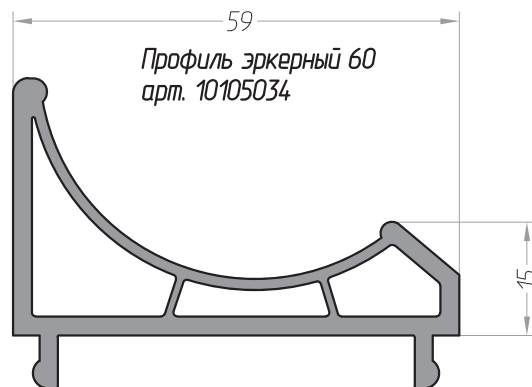

ДОПОЛНИТЕЛЬНЫЕ ПРОФИЛИ К СИСТЕМАМ BRUSBOX 60

ДОПОЛНИТЕЛЬНЫЕ ПРОФИЛИ К СИСТЕМАМ BRUSBOX 60

ДОПОЛНИТЕЛЬНЫЕ ПРОФИЛИ К СИСТЕМАМ BRUSBOX 60

Профиль соединительный 38/60
арт. 10105038