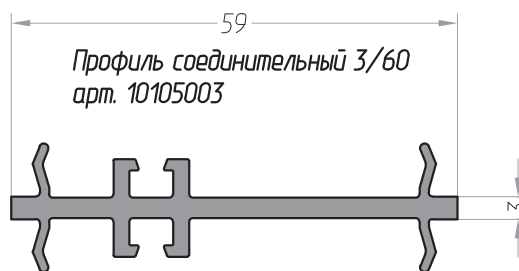

ДОПОЛНИТЕЛЬНЫЕ ПРОФИЛИ К СИСТЕМАМ BRUSBOX 60

ДОПОЛНИТЕЛЬНЫЕ ПРОФИЛИ К СИСТЕМАМ BRUSBOX 60

ДОПОЛНИТЕЛЬНЫЕ ПРОФИЛИ К СИСТЕМАМ BRUSBOX 60

Профиль соединительный 38/60
арт. 10105038