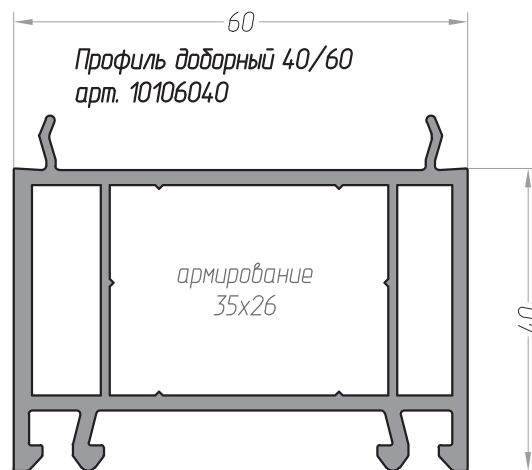

ДОПОЛНИТЕЛЬНЫЕ ПРОФИЛИ К СИСТЕМАМ BRUSBOX 60

ДОПОЛНИТЕЛЬНЫЕ ПРОФИЛИ К СИСТЕМАМ BRUSBOX 60

ДОПОЛНИТЕЛЬНЫЕ ПРОФИЛИ К СИСТЕМАМ BRUSBOX 60

Профиль соединительный 38/60
арт. 10105038