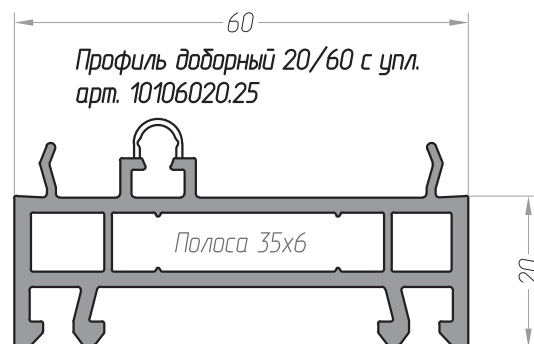

ДОПОЛНИТЕЛЬНЫЕ ПРОФИЛИ К СИСТЕМАМ BRUSBOX 60

ДОПОЛНИТЕЛЬНЫЕ ПРОФИЛИ К СИСТЕМАМ BRUSBOX 60

ДОПОЛНИТЕЛЬНЫЕ ПРОФИЛИ К СИСТЕМАМ BRUSBOX 60

Профиль соединительный 38/60
арт. 10105038