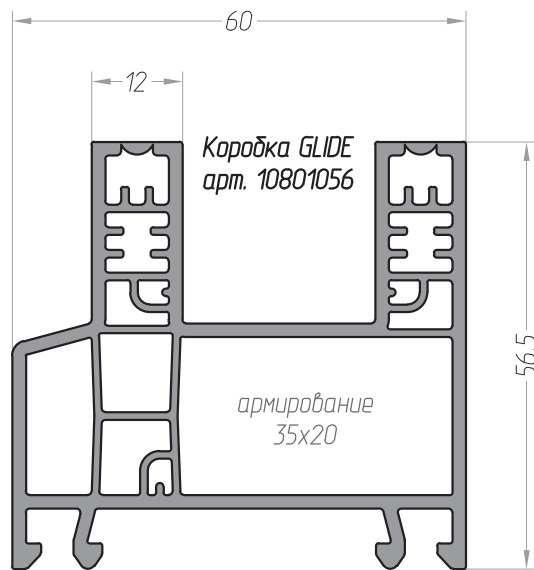

ОКОННЫЕ СИСТЕМЫ BRUSBOX GLIDE

Штульп GLIDE
арт. 10805025