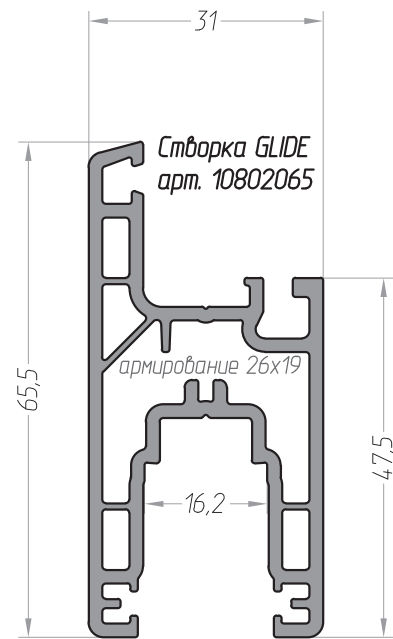

ОКОННЫЕ СИСТЕМЫ BRUSBOX GLIDE

Штульп GLIDE
арт. 10805025