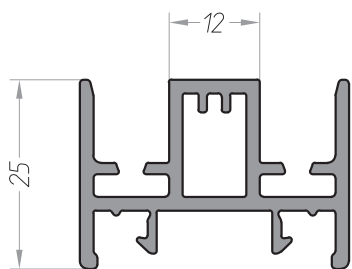

ОКОННЫЕ СИСТЕМЫ BRUSBOX GLIDE

Штульп GLIDE
арт. 10805025