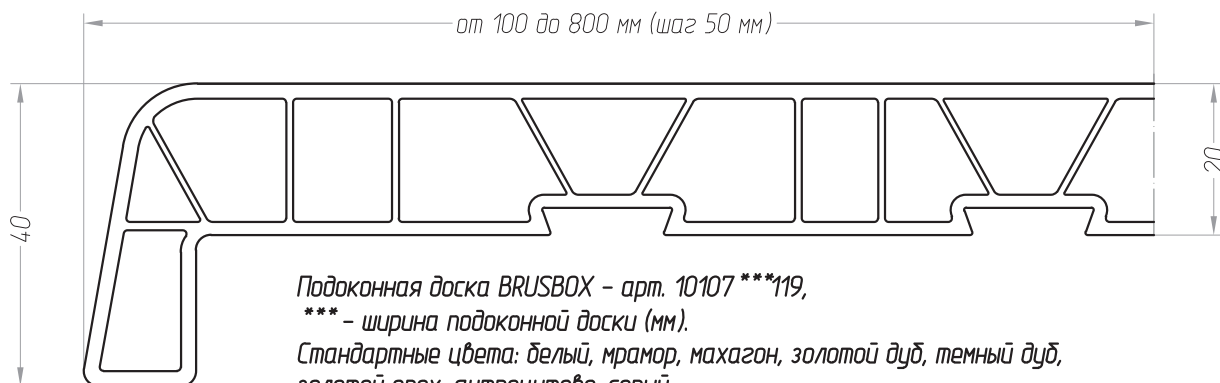

# ПОДОКОННИКИ

Комплектация к подоконникам:	
Торцевая заглушка AERO арт. 10009400	Цвет- белый.
Торцевая заглушка 500 мм арт. 10109500	Цвет- белый, карамель, т-коричневый, серый.
Торцевая заглушка 600 мм арт. 10109600	Цвет- белый, карамель, т-коричневый, серый.
Торцевой соединитель подоконников арт. 10109600У	Цвет- белый, карамель, т-коричневый, серый.